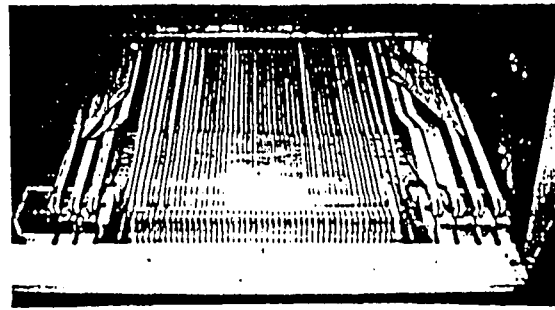

**Konzerte im Jahr 2008
in der Kilian - Kirche
in Bedheim**

Gemeinde Gleichamberg
Landkreis Hildburghausen/Südthüringen

Unsere **weltweit einmalige Orgelanlage** besteht aus zwei Barockorgeln: Die **Hauptorgel** (1711 erbaut vom privilegierten Orgelbauer Caspar Schippel aus Hildburghausen auf der Westempore) die **Schwalbennestorgel** (1721 erbaut von Nikolaus Seeber aus Römhild, über dem Triumphbogen an der Ostseite des Kirchenschiffes angebracht). Sie sind durch 48 Holzleisten und 7 Registerzüge verbunden, die vom Spieltisch an der Hauptorgel 20 Meter weit über den Dachboden der Kirche geführt werden. Dadurch kann ein Organist beide Orgeln einzeln oder durch Koppelung gemeinsam spielen.